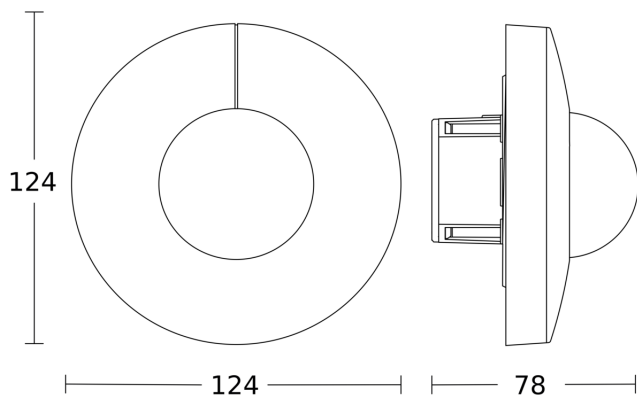

IS 345

V3 KNX - rond - faux-plafonds blanc
EAN 4007841 079703
Réf. 079703

Dessin dimensionnel 1

Dessin dimensionnel 2